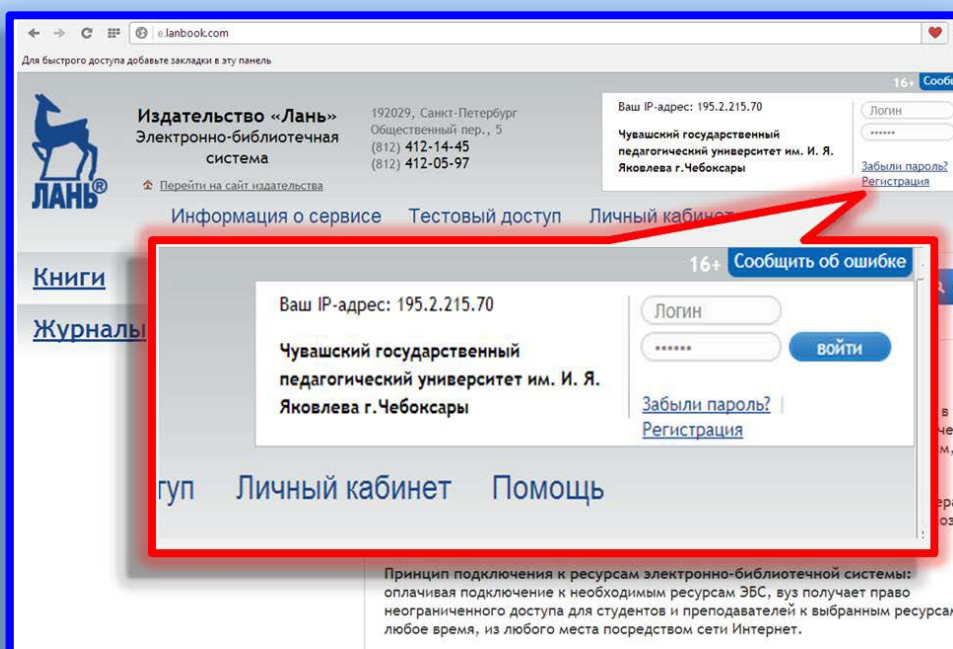

Технологии пищевых производств

Физкультура и Спорт

Также Вам предоставлен постоянный бесплатный доступ ко всему бесплатному контенту ЭБС «Лань».

Вам доступны следующие возможности:

Личный кабинет пользователя

- виртуальная книжная полка;
- заметки к книгам;
- создание закладок в книге (с комментариями к ним);
- цитирование текстовых фрагментов;
- конспектирование;

- 1) Зайдите на сайт <http://e.lanbook.com> с любого компьютера нашего вуза.
- 2) Откройте страницу «Регистрация».